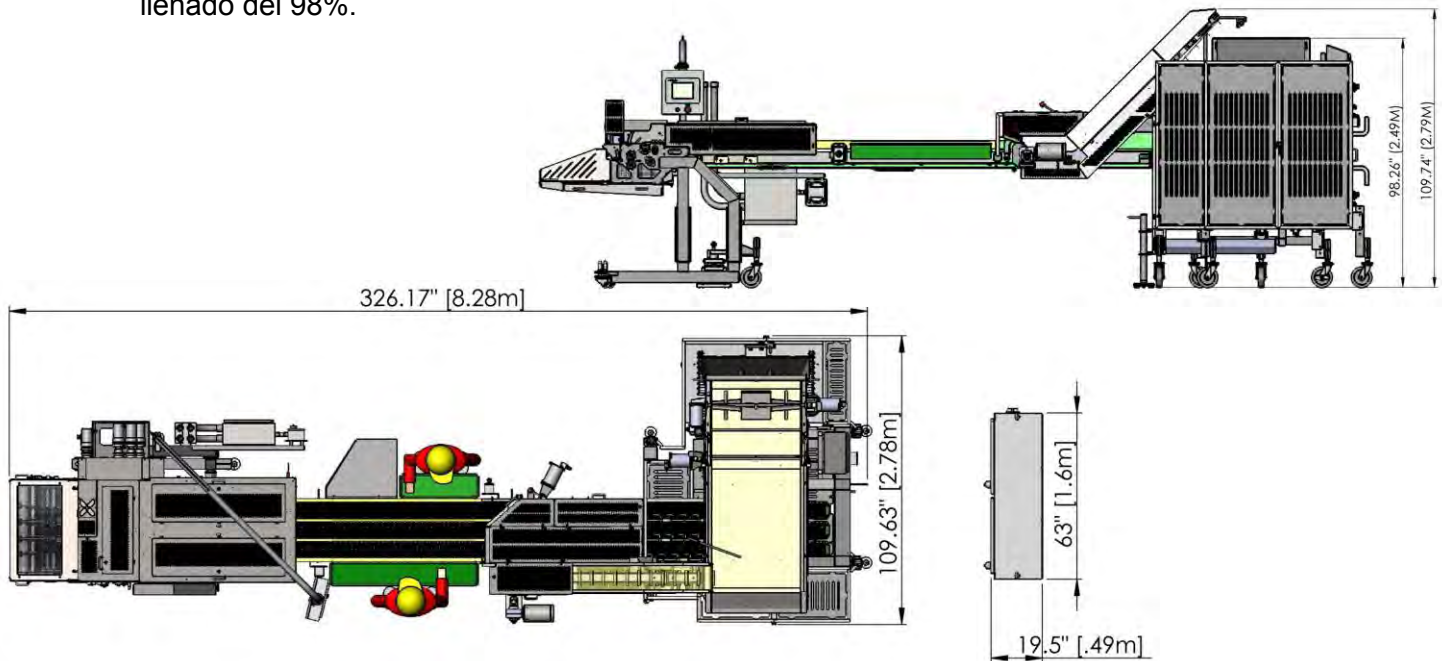

CARGADOR AUTOMATICO DRAKE (ESTILO LANZADOR)

MODELO LS-1800

El modelo Drake estilo lanzador es el cargador automático más higiénico y de alta velocidad en el mercado.

Esta unidad puede manejar salchichas con o sin piel, cocinadas, enfriadas y congeladas a partir desde 14 a 32mm de diámetro * y desde 79.375mm a 222.25mm de largo. (* Puede requerir el cambio de cangilones. Conforme al análisis final de las especificaciones.)

El modelo LS-1800 puede cargar hasta 1,800 piezas por minuto con un producto de 127mm de largo con un llenado del 98%.

Todos los cargadores automáticos Drake tienen como característica una pantalla digital de controles, que permite la adición fácil de nuevas recetas y el ajuste rápido a las varias áreas del equipo.

El Drake LS-1800 (estilo lanzador) ofrece un plano compacto, y un diseño que permite que sea desarmado para limpiar sin necesidad de herramientas en menos que una hora.

La sección del lanzador de esta unidad utiliza correas sanitarias que se quitan fácilmente para la limpieza.

Especificaciones del Modelo Drake LS-1800

Voltaje	Nivel de Ruido	Agua (Opcional)	En línea	90°
208-240 V o 380-480 V 50 o 60 Hz, 3 PH Fusible: 30A	≤ 70 dB (A)	8 GPM (30 LPM)		

Drake Headquarters 1410 Genicom Drive, Waynesboro, Virginia 22980 - USA
+1 540 451-2790 sales@drakeloader.com

www.drakeloader.com